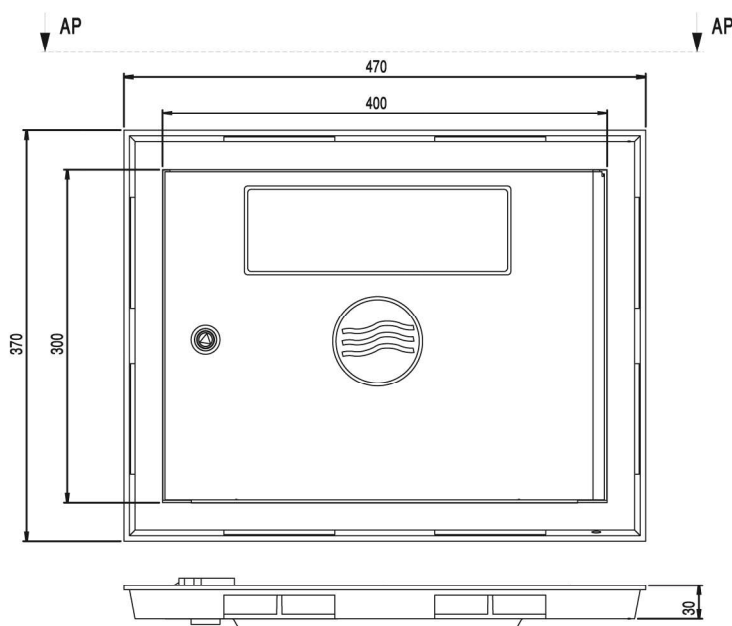

## GAMME EAU

Porte de niche pour compteur d'Eau

Code article : F 90 30 080 00

### DIMENSIONS :

Hauteur = 370 mm.  
Largeur = 470mm.  
Profondeur = 30 mm.

### COMPOSITION :

Elle se compose de :

- Un cadre réalisé en une seule pièce.
- Une porte avec logo de la compagnie des eaux ouvrant à 90° munie d'une serrure triangulaire.