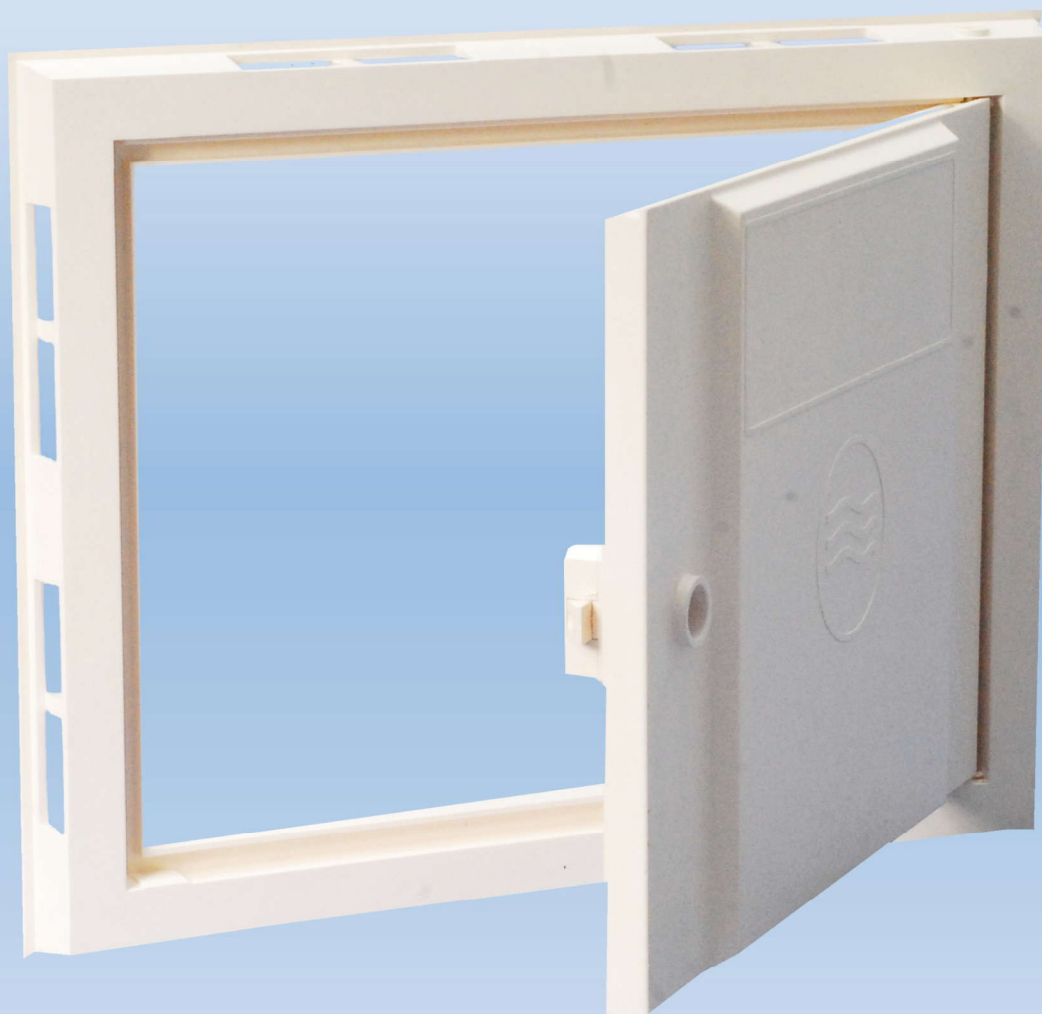

# Porte de niche pour Compteur d'Eau

*Water Meter Door & Frame*  
*Code Article: F 90 30 080 00*

**Eau / Water**

### USAGE :

La porte de niche est destinée au remplacement de l'ancienne porte métallique confectionnée pour une niche elle est préconisée dans la mise à niveau des façades.

### DIMENSIONS :

Hauteur = 370 mm.  
Largeur = 470mm.  
Profondeur = 30 mm.

### COMPOSITION :

Elle se compose de :

- Un cadre réalisé en une seule pièce.
- Une porte avec logo de la compagnie des eaux ouvrant à 90° munie d'une serrure triangulaire.