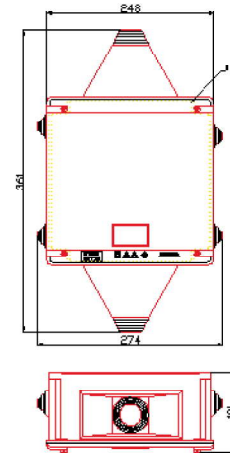

Coffret de Distribution d'Etage DET25

Floor Distributor Enclosure DET25
Code article : F 90 10 060 00

Electricité / Electricity

GAMME ELECTRICITE

Coffret de Distribution d'Etage DET 25

Code article : F 90 10 060 00

USAGE :

Ce coffret est destiné à alimenter les appartements de même étage à partir de câble cuivre isolé (NYY) de la colonne montante

Ce coffret est fixé sur mur par quatre vis.

	Nombre câble principal : 2		Nombre de départs dérivé : 4			
Borne de raccordement	Arrivée	Sortie	Départ 1	Départ 2	Départ 3	Départ 4
	4x95 mm ²	4x95 mm ²	4x25 mm ²	4x25 mm ²	4x25 mm ²	4x25 mm ²

DIMENSIONS :

Hauteur = 361 mm
Largeur = 274 mm.
Profondeur = 104 mm

DESCRIPTION ET TYPE DE FIXATION:

Ce coffret est réalisé en matière synthétique auto extinguable et non toxique, résistant au choc et aux ultraviolets.

Connectique

- Bornes principales : Raccordement de 2 câbles 4x25mm².
- Bornes dérivées : Raccordement de 4 câbles 4x10 mm².

Toutes les connexions sont en cuivre étamé et les bornes sont séparées par des écrans isolants.